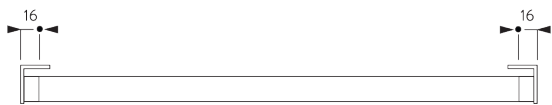

- Stainless steel bead chain
- Click-in brackets

SYSTEM SPECIFICATIONS

A. SYSTEM DIMENSIONS

1.6 m

25 cm

3 m

4.8 m²

1.3 kg

NO

Silent Gliss SG 4905 Kjedefbetjent rullegardinsystem. Rullegardinsystem for maks. bredde på 1,6 meter. Leveres komplett på spesialmål med anodisert rør integrert, SG 10533. Tak-,vegg- og nischmontering med feste SG 10679 / SG10680 og deksel SG10683 / SG10684. Monteret med tyngdeprofil i aluminium SG 10687. Alle deler leveres i matchene farger, tilpasset 27 Colorama-farger, alternativt sølv. Oppfyller barnesikkerhetsnormen EN 13120. Tekstil fra Silent Gliss kolleksjon Colorama 1 eller Colorama 2.

DA

Silent Gliss SG 4905 gardinskinnesystem med kædestyring. Rullegardinsystemer til installationer med op til 1,6 m i bredden. Leveres i ønsket længde og samlet. Består af anodiseret aluminiumrør SG 10533. Fastgøres i væggen / loftet / indfældes med beslagene SG 10679 / SG 10680 og beslagafdækningerne SG 10683 / SG 10684. Monteret med pulverlakeret tyngdeprofil af aluminium SG 10687. Alle dele leveres i matchende farver efter 27 Colorama-farver eller sølv. Overholder lovgivning om barnesikkerhed efter EN 13120. Stoffet vælges fra Silent Gliss stofprogrammet, Colorama 1 eller Colorama 2.

FITTING

A. FITTING INFORMATION

For detailed fitting information, visit the Silent Gliss website, login section.

Fixing points

B. CEILING FITTING

SG 10679
Bracket

SG 10680
Bracket

SG 10683
Bracket cover