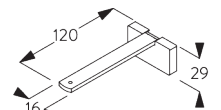

Smart Fix	X mm
SG 11200 / SG 11210	80-84
SG 11201 / SG 11211	100-104
SG 11202 / SG 11212	120-124
SG 11203 / SG 11213	140-144
SG 11204 / SG 11214	170-174
SG 11154	134-162
SG 11155	164-192
SG 11156	214-242

SG 2521
Bracket

SG 10395
Pan head screw M4x6

SG 10492
Pan head screw M4x8

SG 11200
Smart Fix 60 mm

SG 11201
Smart Fix 80 mm

SG 11202
Smart Fix 100 mm

SG 11203
Smart Fix 120 mm

SG 11204
Smart Fix 150 mm

SG 11210
Square Smart Fix 60 mm

SG 11211
Square Smart Fix 80 mm

SG 11212
Square Smart Fix 100 mm

SG 11213
Square Smart Fix 120 mm

SG 11214
Square Smart Fix 150 mm

SG 11154
Universal Smart Fix 120 mm

SG 11155
Universal Smart Fix 150 mm