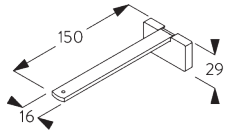

SG 2521
Bracket

SG 10395
Pan head screw M4x6

SG 10492
Pan head screw M4x8

SG 11200
Smart Fix 60 mm

SG 11201
Smart Fix 80 mm

SG 11202
Smart Fix 100 mm

SG 11203
Smart Fix 120 mm

SG 11204
Smart Fix 150 mm

SG 11210
Square Smart Fix 60 mm

SG 11211
Square Smart Fix 80 mm

SG 11212
Square Smart Fix 100 mm

SG 11213
Square Smart Fix 120 mm

SG 11214
Square Smart Fix 150 mm

SG 11154
Universal Smart Fix 120 mm

SG 11155
Universal Smart Fix 150 mm

SG 11156
Universal Smart Fix 200 mm

SYSTEM OPTIONS

A. FABRIC MAKE-UP

Type A

- A: Loop tape SG 3074
- B: Cord SG 2216
- C: Child safety hook set SG 3164
- D: Hollow hem
- E: Bottom bar SG 2004
- F: Child safety: max. distance 200 mm