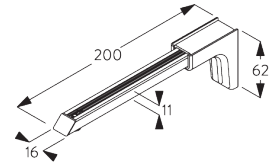

SG 2521
Bracket

SG 10395
Pan head screw M4x6

SG 10492
Pan head screw M4x8

SG 11200
Smart Fix 60 mm

SG 11201
Smart Fix 80 mm

SG 11202
Smart Fix 100 mm

SG 11203
Smart Fix 120 mm

SG 11204
Smart Fix 150 mm

SG 11210
Square Smart Fix 60 mm

SG 11211
Square Smart Fix 80 mm

SG 11212
Square Smart Fix 100 mm

SG 11213
Square Smart Fix 120 mm

SG 11214
Square Smart Fix 150 mm

SG 11154
Universal Smart Fix 120 mm

SG 11155
Universal Smart Fix 150 mm

SG 11156
Universal Smart Fix 200 mm

SYSTEM OPTIONS

A. FABRIC MAKE-UP

Type A

- A: Loop tape SG 3074
- B: Cord SG 2216
- C: Child safety hook set SG 3164
- D: Hollow hem
- E: Bottom bar SG 2004
- F: Child safety: max. distance 200 mm