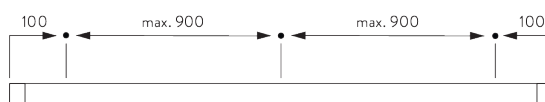

DA

Silent Gliss SG 2345 rullegardinsystem med toppkassette og batteridreven motor. Består af toppkassette SG 2351 i specificerede mål og med hvid pulverlakering. Profil SG 2352 med snorholder SG 2358 og aftagelig snorlås SG 2357, så det er nemt at skille ad, når stoffet skal vaskes. Snor SG 2216. Integeret motor SG 11076 og batteripakke SG 11077 med 8 stk. litiumbatterier SG 11099. Leveres med radio væg- eller håndholdt sender SG 10146-48 / SG 10949-51. Fastgøres i loftet med clipsbeslag SG 3003. Vægmonteres med SG Smart Fix og SG 3003 / SG 2521 med en afstand på 90 cm mellem fastgøringspunkterne. Stoffet fastgøres til kassetten med burrelås. Stoffets søm i henhold til type A-D i systembeskrivelsen. Gardin med tværstang bør leveres med stængerne SG2144 / SG 2135 / SG 2135. Børnesikkerhedskomponenter medfølger. Overholder lovgivning om børnesikkerhed efter EN 13120. Stoffet vælges fra Silent Gliss stofprogrammet, prisgrupper 1-4.

FITTING

A. FITTING INFORMATION

Fixing points

For detailed fitting information, visit the Silent Gliss website.