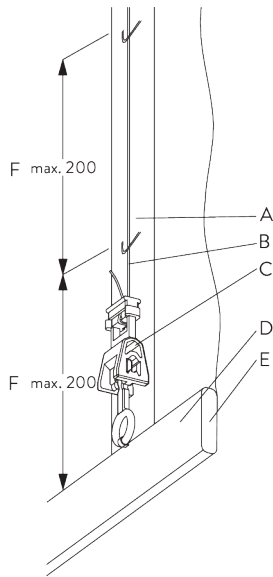

SG 11210
Square Smart Fix 60 mm

SG 11211
Square Smart Fix 80 mm

SG 11212
Square Smart Fix 100 mm

SG 11213
Square Smart Fix 120 mm

SG 11214
Square Smart Fix 150 mm

SG 11154
Universal Smart Fix 120 mm

SG 11155
Universal Smart Fix 150 mm

SG 11156
Universal Smart Fix 200 mm

SYSTEM OPTIONS

A. FABRIC MAKE-UP

Type A

- A: Loop tape SG 3074
- B: Cord SG 2216
- C: Child safety hook set SG 3164
- D: Hollow hem
- E: Bottom bar SG 2004
- F: Child safety: max. distance 200 mm