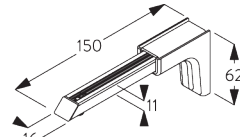

SG 2521
Bracket

SG 10395
Pan head screw M4x6

SG 10492
Pan head screw M4x8

SG 11200
Smart Fix 60 mm

SG 11201
Smart Fix 80 mm

SG 11202
Smart Fix 100 mm

SG 11203
Smart Fix 120 mm

SG 11204
Smart Fix 150 mm

SG 11210
Square Smart Fix 60 mm

SG 11211
Square Smart Fix 80 mm

SG 11212
Square Smart Fix 100 mm

SG 11213
Square Smart Fix 120 mm

SG 11214
Square Smart Fix 150 mm

SG 11154
Universal Smart Fix 120 mm

SG 11155
Universal Smart Fix 150 mm

SG 11156
Universal Smart Fix 200 mm

SYSTEM OPTIONS

A. FABRIC MAKE-UP

Type A

- A: Loop tape SG 3074
- B: Cord SG 2216
- C: Child safety hook set SG 3164
- D: Hollow hem
- E: Bottom bar SG 2004
- F: Child safety: max. distance 200 mm