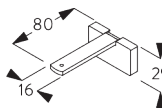

Smart Fix	X mm
SG 11200 / SG 11210	80-84
SG 11201 / SG 11211	100-104
SG 11202 / SG 11212	120-124
SG 11203 / SG 11213	140-144
SG 11204 / SG 11214	170-174
SG 11154	134-162
SG 11155	164-192
SG 11156	214-242

SG 2521
Bracket

SG 10395
Pan head screw M4x6

SG 10492
Pan head screw M4x8

SG 11200
Smart Fix 60 mm

SG 11201
Smart Fix 80 mm

SG 11202
Smart Fix 100 mm

SG 11203
Smart Fix 120 mm

SG 11204
Smart Fix 150 mm

SG 11210
Square Smart Fix 60 mm

SG 11211
Square Smart Fix 80 mm

SG 11212
Square Smart Fix 100 mm

SG 11213
Square Smart Fix 120 mm

SG 11214
Square Smart Fix 150 mm

SG 11154
Universal Smart Fix 120 mm

SG 11155
Universal Smart Fix 150 mm