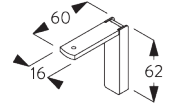

Smart Fix	X mm
SG 11200 / SG 11210	80-84
SG 11201 / SG 11211	100-104
SG 11202 / SG 11212	120-124
SG 11203 / SG 11213	140-144
SG 11204 / SG 11214	170-174
SG 11154	134-162
SG 11155	164-192
SG 11156	214-242

SG 2521
Bracket

SG 10395
Pan head screw M4x6

SG 10492
Pan head screw M4x8

SG 11200
Smart Fix 60 mm

SG 11201
Smart Fix 80 mm

SG 11202
Smart Fix 100 mm

SG 11203
Smart Fix 120 mm

SG 11204
Smart Fix 150 mm