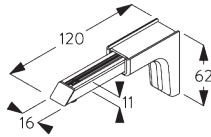

SG 2521
Bracket

SG 10395
Pan head screw M4x6

SG 10492
Pan head screw M4x8

SG 11200
Smart Fix 60 mm

SG 11201
Smart Fix 80 mm

SG 11202
Smart Fix 100 mm

SG 11203
Smart Fix 120 mm

SG 11204
Smart Fix 150 mm

SG 11210
Square Smart Fix 60 mm

SG 11211
Square Smart Fix 80 mm

SG 11212
Square Smart Fix 100 mm

SG 11213
Square Smart Fix 120 mm

SG 11214
Square Smart Fix 150 mm

SG 11154
Universal Smart Fix 120 mm

SG 11155
Universal Smart Fix 150 mm

SG 11156
Universal Smart Fix 200 mm

SYSTEM OPTIONS

A. FABRIC MAKE-UP

Type A

- A: Loop tape SG 3074
- B: Cord SG 2216
- C: Child safety hook set SG 3164
- D: Hollow hem
- E: Bottom bar SG 2004
- F: Child safety: max. distance 200 mm