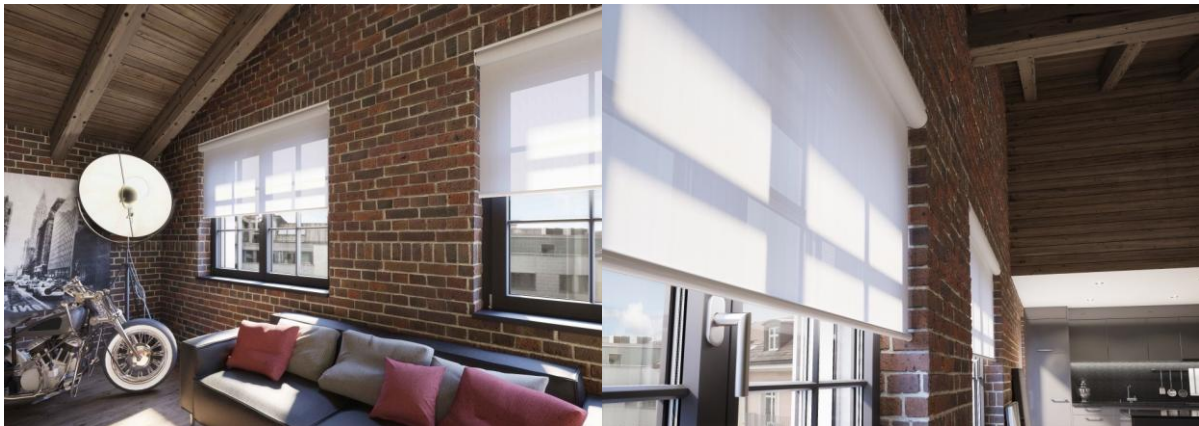

### **Nyhed: Silent Gliss batteri-betjente rulle- og folde-gardiner.**

Dagens arkitektur og indendørs design må fortsat stræbe efter de højeste æstetiske standarder og samtidig tilbyde maksimal komfort og skjult teknologi.

Det elegante design i rene linier og høj-kvalitets materialer passer til en lang række interiørs. Rullegardinerne kan monteres med eller uden skjult dækplade og fås i 3 designs af bundprofiler. Begge gardinsystemer kan nemt betjenes med vægkontakt og/eller radio fjernbetjening.