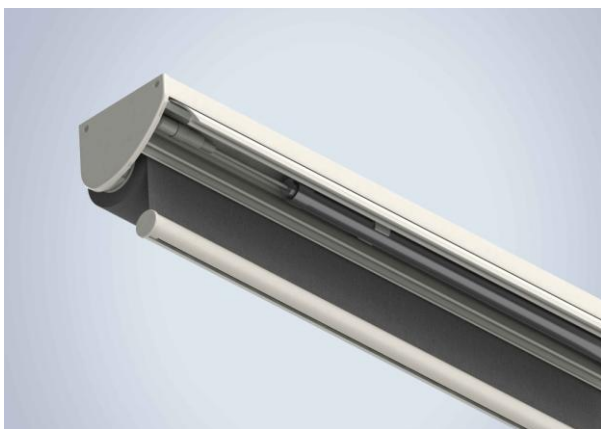

### **Nyhed: Silent Gliss batteri-betjente rulle- og folde-gardiner.**

Dagens arkitektur og indendørs design må fortsat stræbe efter de højeste æstetiske standarder og samtidig tilbyde maksimal komfort og skjult teknologi.

Silent Gliss batteri-betjente rulle- og folde-gardin systemer lever op til disse krav ved trådløs afskærmning ved et tryk på en knap.

I situationer hvor ledningstræk til et vindue ikke er muligt, er Silent Gliss batteri-betjente gardiner en ideel eftermonteringsløsning.

Det elegante design i rene linier og høj-kvalitets materialer passer til en lang række interiørs. Rullegardinerne kan monteres med eller uden skjult dækplade og fås i 3 designs af bundprofiler. Begge gardinsystemer kan nemt betjenes med vægkontakt og/eller radio fjernbetjening.