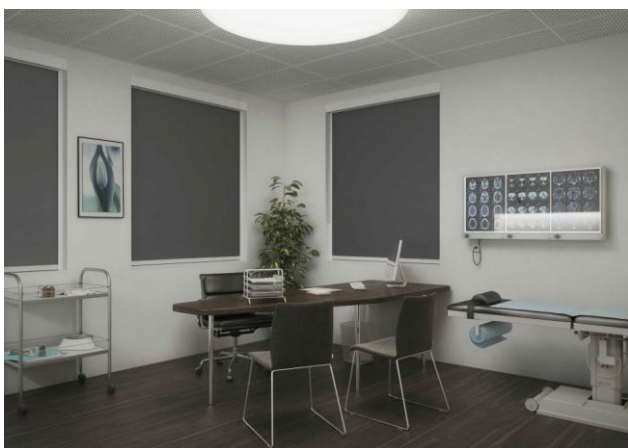

PRESSEMEDDELELSE

Mørklægningsgardiner fra Silent Gliss

Justerbar afskærmning til arbejdspladsen.

Det nye Silent Gliss mørklægningsystem er en ideel løsning til at mørklægge rum. Stoffet er udspændt og lynet på side profilerne og kombineret med børste kanter giver det en perfekt mørklægning.

Systemerne er nemme at bruge med et udvalg af kæde eller elektriske betjeningsmuligheder.

Leveres i tre størrelser (small, medium eller large) passende til et stort udvalg af vinduesstørrelser.

Profiler leveres sort eller hvid pulver lakeret.

Simpel installation i nogle få simple trin med profiler monteret direkte på væg eller loft holder omkostningerne på et minimum.

Designet med et formål. Perfekt opsat – perfekt udspændt. Det unikke to-komponent lynlåssystem sikrer blød og konstant bevægelse. Stoffet er perfekt udspændt hele tiden og side profilerne betyder optimal placering foran vinduer eller glaspartier.