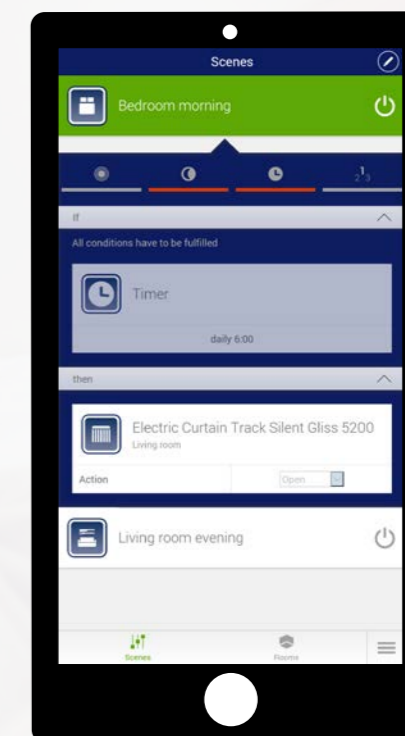

Hent Move-app'en i Apple App Store, Google Play Store eller Windows Store.

Påkrævet hardware: Silent Gliss Move serversæt

Du skal bruge Move serversættet Silent Gliss 9960 (bestående af server og transmitterstick) samt app-softwaren for at kunne betjene Silent Gliss-systemerne med din smartphone, tablet eller PC. Systemets transmitterstick råder over 15 programmerbare kanaler.

Silent Gliss Move giver dig fuld kontrol

Nøglefunktioner

Scener

Scene-modus gør det muligt at samle diverse enheder fra forskellige rum i en fælles gruppe. Alle enhederne kan nu betjenes samlet og programmeres til at følge automatiske lukke-åbnetider, solopgang og solnedgang eller andre valgfrie sensorer.

Værelser

Enhederne kan samles i fælles værelsesgrupper for nem betjening.

Remote Home*

Silent Gliss systemerne kan betjenes via smartphone, tablet eller desktop (app), uanset hvor i verden, du befinder dig.

*kræver abonnement

Astro-funktion

Astro-funktionen giver mulighed for at åbne og lukke ifølge solens op- og nedgangstider!

Silent Gliss er ledende producent af motoriserede og manuelle gardinsystemer af højeste kvalitet til det offentlige som til hjemmemiljøet. Vi tilbyder vore kunder det bedste som findes på markedet af produkter af høj kvalitet, design, avanceret teknik og service. Silent Gliss har et team af højt kvalificerede konstruktører som arbejder på nye produkter samt løbende forbedre eksisterende. Med store resurser for rådgivning, service og montering via vort forhandlernet garanteres kunden kontinuitet samt et trygt køb.