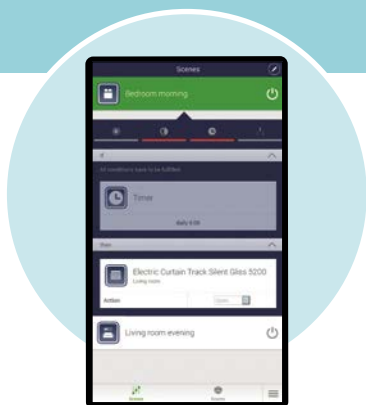

BETJENINGSMULIGHEDER

Silent Gliss Move kan bruges sammen med fjernbetjeningssystemet SG control L eller alene.

Alle Silent Gliss-systemer med en modtager af typen SG control L kan betjenes med Silent Gliss Move. Mulighederne for at betjene dine forskellige systemer bliver dermed noget nær uendelige.

Hent Move-app'en i App Store.

Silent Gliss Move giver dig fuld kontrol

NØGLEFUNKTIONER

VÆRELSER

Enhederne kan samles i fælles værelses-grupper for nem betjening.

SCENER

Scene-modus gør det muligt at samle diverse enheder fra forskellige rum i en fælles gruppe. Alle enhederne kan nu betjenes samlet og programmeres til at følge automatiske lukke-åbnetider eller solopgang og solnedgang.

REMOTE HOME*

Silent Gliss systemerne kan betjenes via smartphone, tablet eller desktop (app), uanset hvor i verden, du befinder dig.

*kræver abonnement

ASTRO-FUNKTION

Astro-funktionen giver mulighed for at åbne og lukke ifølge solens op- og nedgangstider!