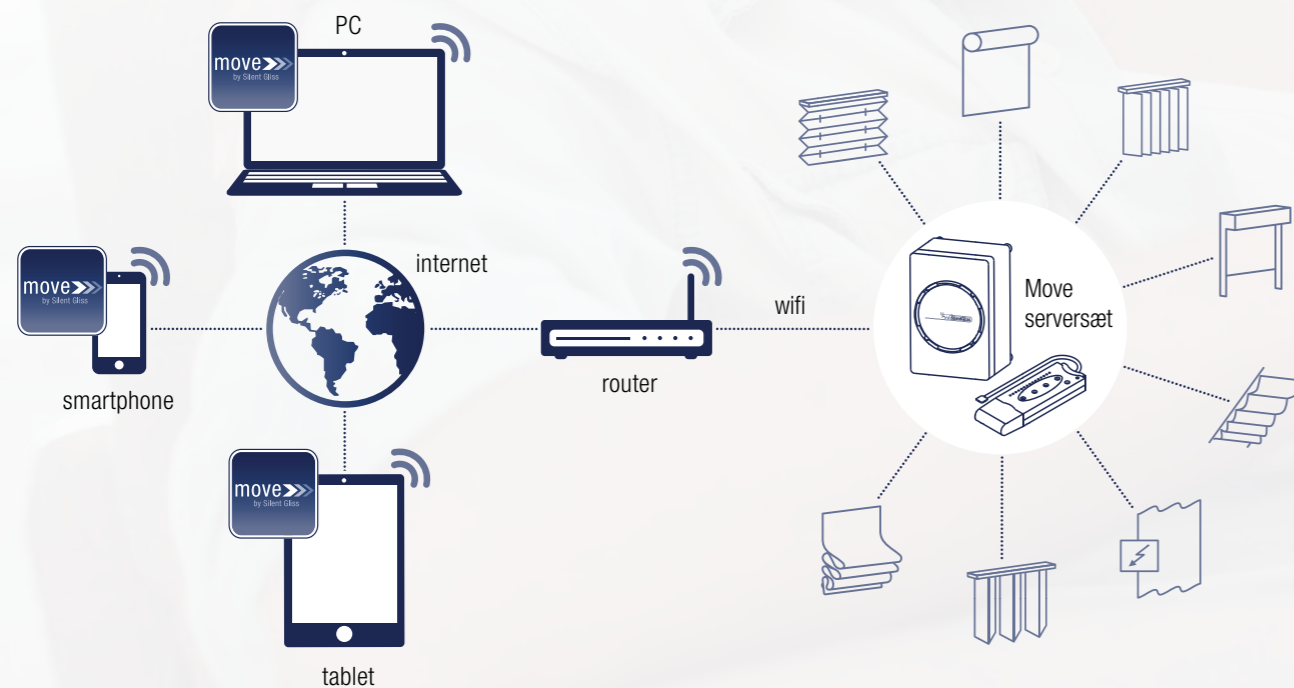

Silent Gliss Move –
banebry dende funktionalitet

Legende let betjening af hele Silent Gliss serien!

Træk gardiner, persienner og andre elektriske Silent Gliss systemer til og fra med din smartphone, tablet eller PC. Uanset om du er hjemme eller på farten, kan du med vores intuitive app programmere automatiske åbne- og lukketider. Du kan også lade systemerne følge solopgang og solnedgang automatisk.

Silent Gliss Move kan bruges sammen med fjernbetjeningsystemet Silent Gliss 9940 eller alene.

Alle Silent Gliss-systemer med en modtager af typen 9940 kan betjenes med Silent Gliss Move. Mulighederne for at betjene dine forskellige systemer bliver dermed noget nær uendelige.

Hent Move-app'en i Apple App Store, Google Play Store eller Windows Store.

Påkrævet hardware: Silent Gliss Move serversæt

Du skal bruge Move serversættet Silent Gliss 9960 (bestående af server og transmitterstick) samt app-softwaren for at kunne betjene Silent Gliss-systemerne med din smartphone, tablet eller PC. Systemets transmitterstick råder over 15 programmerbare kanaler.

Silent Gliss Move giver dig fuld kontrol

Nøglefunktioner

Scener

Scene-modus gør det muligt at samle diverse enheder fra forskellige rum i en fælles gruppe. Alle enhederne kan nu betjenes samlet og programmeres til at følge automatiske lukke-åbnetider, solopgang og solnedgang eller andre valgfrie sensorer.