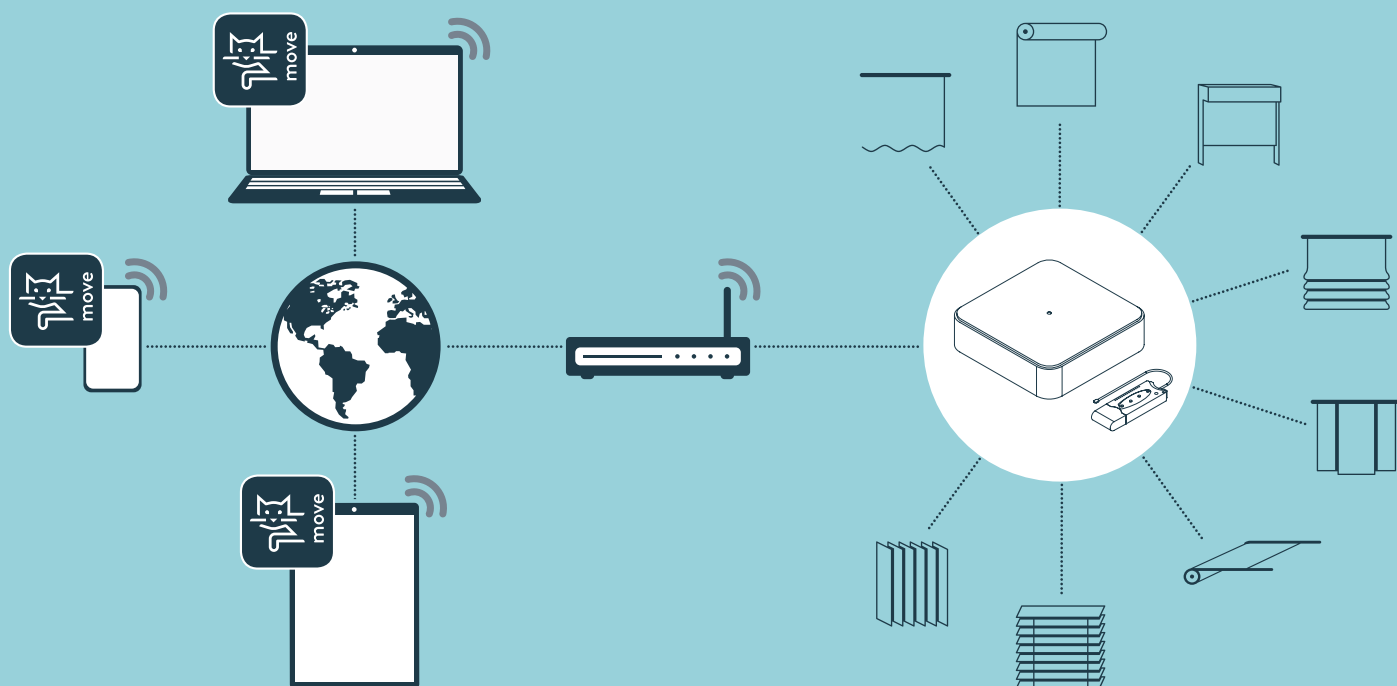

BETJENINGSMULIGHEDER

Silent Gliss Move kan bruges sammen med fjernbetjeningssystemet SG control L eller alene.

Alle Silent Gliss-systemer med en modtager af typen SG control L kan betjenes med Silent Gliss Move. Mulighederne for at betjene dine forskellige systemer bliver dermed noget nær uendelige.

Hent Move-app'en i App Store.

Silent Gliss Move giver dig fuld kontrol

NØGLEFUNKTIONER

VÆRELSER

Enhederne kan samles i fælles værelses-grupper for nem betjening.

SCENER

Scene-modus gør det muligt at samle diverse enheder fra forskellige rum i en fælles gruppe. Alle enhederne kan nu betjenes samlet og programmeres til at følge automatiske lukke-åbnetider eller solopgang og solnedgang.

REMOTE HOME*

Silent Gliss systemerne kan betjenes via smartphone, tablet eller desktop (app), uanset hvor i verden, du befinder dig.

*kræver abonnement

ASTRO-FUNKTION

Astro-funktionen giver mulighed for at åbne og lukke ifølge solens op- og nedgangstider!

SERVERSÆT

Du skal bruge Move serversættet SG 9960 (bestående af server og transmitterstick) samt app-softwaren for at kunne betjene Silent Gliss-systemerne med din smartphone, tablet eller PC. Systemets transmitterstick råder over 15 programmerbare kanaler.