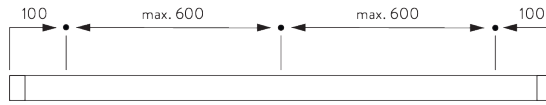

FITTING

A. FITTING INFORMATION

For detailed fitting information, visit the Silent Gliss website.

Fixing points