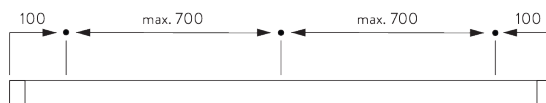

D. SPECIFICATION

TEXT

EN

Silent Gliss SG 2020 Chain Operated Roman Blind Headrail System. Comprises headrail SG 2116 with bonded hook and loop insert and take up reels SG 2081. Metal operating bead chain SG 4845. Left / right hand side operation. Wall fix with brackets SG 3630 / Smart Fix system. Top fix with brackets SG 3603.

SV

Silent Gliss SG 2020 kedjemanövrerat hissgardinsystem. Innefattar övre profil SG 2116 med infällt kardborreband och bandkassetter SG 2081. Manövreras på höger eller vänster sida med metallkedja SG 4845. Vägghästa SG 3630 / Smart Fix system. Takmontering med takfäste SG 3603.

NO

Silent Gliss SG 2020 Kjedebetjent liftgardin. Leveres komplett på spesifisert mål. Består av kassett SG 2116 med innfelt borrelås og båndkassetter SG 2081. Betjenes på høyre eller venstre side med metallkjede SG 4845. Veggmontering med veggfeste SG 3630 / Smart Fix system. Takmontering med takfeste SG 3603.

DA

Silent Gliss SG 2020 kædestyret rullegardinsystem med topkassette. Består af øvre profil SG 2116 med indfældet burrelås og båndkassette SG 2081. Styres på venstre eller højre side med metalkæde SG 4845. Vægmonteres med beslagene SG 3630 eller SG Smart Fix-system. Fastgøres i loftet med beslag SG 3603.

FITTING

A. FITTING

INFORMATION

For detailed fitting information, visit the [Silent Gliss website](#).

Fixing points