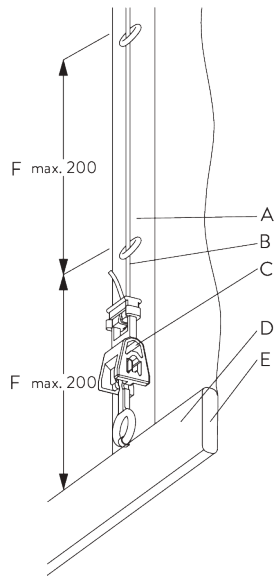

SG 11213
Square Smart Fix 120 mm

SG 11214
Square Smart Fix 150 mm

SG 11215
Square Smart Fix 200 mm

SG 11154
Universal Smart Fix 120 mm

SG 11155
Universal Smart Fix 150 mm

SG 11156
Universal Smart Fix 200 mm

SYSTEM OPTIONS

A. FABRIC MAKE-UP

Type A

A: Ring tape SG 2164 / SG 3074

B: Tape

C: Child safety hook set SG 3164

D: Hollow hem

E: Bottom bar SG 2004

F: Child safety: max. distance 200 mm

Type B

A: Hollow hem

B: Child safety eyelet hard fold SG 3069

C: Rod SG 2135

D: Tape

E: Child safety hook set SG 3164

Type C