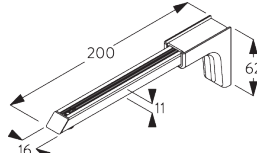

SG 2302
Bracket

SG 10395
Pan head screw M4x6

SG 10492
Pan head screw M4x8

SG 11200
Smart Fix 60 mm

SG 11201
Smart Fix 80 mm

SG 11202
Smart Fix 100 mm

SG 11203
Smart Fix 120 mm

SG 11204
Smart Fix 150 mm

SG 11205
Smart Fix 200 mm

SG 11210
Square Smart Fix 60 mm

SG 11211
Square Smart Fix 80 mm

SG 11212
Square Smart Fix 100 mm

SG 11213
Square Smart Fix 120 mm

SG 11214
Square Smart Fix 150 mm

SG 11215
Square Smart Fix 200 mm

SG 11154
Universal Smart Fix 120 mm

SG 11155
Universal Smart Fix 150 mm

SG 11156
Universal Smart Fix 200 mm

SYSTEM OPTIONS

A. FABRIC MAKE-UP

Type A (standard)

- A: Loop tape SG 3074
- B: Child safety hook set SG 3164
- C: Hollow hem
- D: Bottom bar SG 2004
- E: Child safety: max. distance 200 mm