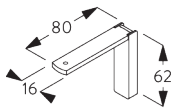

Universal Smart Fix SG 11154 - SG 11156 and bracket SG 2302:
Screw SG 10492 (M4x8) needed.

Smart Fix	X mm
SG 11200 / SG 11210	71-79
SG 11201 / SG 11211	91-99
SG 11202 / SG 11212	111-119
SG 11203 / SG 11213	131-139
SG 11204 / SG 11214	161-169
SG 11205 / SG 11215	211-219
SG 11154	126-152
SG 11155	156-182
SG 11156	206-232

SG 2302
Bracket

SG 10395
Pan head screw M4x6

SG 10492
Pan head screw M4x8

SG 11200
Smart Fix 60 mm

SG 11201
Smart Fix 80 mm

SG 11202
Smart Fix 100 mm

SG 11203
Smart Fix 120 mm

SG 11204
Smart Fix 150 mm

SG 11205
Smart Fix 200 mm

SG 11210
Square Smart Fix 60 mm

SG 11211
Square Smart Fix 80 mm

SG 11212
Square Smart Fix 100 mm

SG 11213
Square Smart Fix 120 mm

SG 11214
Square Smart Fix 150 mm

SG 11215
Square Smart Fix 200 mm