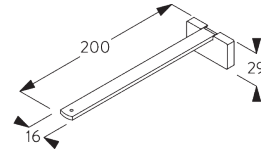

SG 2302
Bracket

SG 10395
Pan head screw M4x6

SG 10492
Pan head screw M4x8

SG 11200
Smart Fix 60 mm

SG 11201
Smart Fix 80 mm

SG 11202
Smart Fix 100 mm

SG 11203
Smart Fix 120 mm

SG 11204
Smart Fix 150 mm

SG 11205
Smart Fix 200 mm

SG 11210
Square Smart Fix 60 mm

SG 11211
Square Smart Fix 80 mm

SG 11212
Square Smart Fix 100 mm

SG 11213
Square Smart Fix 120 mm

SG 11214
Square Smart Fix 150 mm

SG 11215
Square Smart Fix 200 mm

SG 11154
Universal Smart Fix 120 mm

SG 11155
Universal Smart Fix 150 mm

SG 11156
Universal Smart Fix 200 mm

SYSTEM OPTIONS

A. FABRIC MAKE-UP

Type A (standard)

- A: Loop tape SG 3074
- B: Child safety hook set SG 3164
- C: Hollow hem
- D: Bottom bar SG 2004
- E: Child safety: max. distance 200 mm