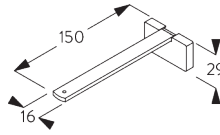

SG 2302
Bracket

SG 10395
Pan head screw M4x6

SG 10492
Pan head screw M4x8

SG 11200
Smart Fix 60 mm

SG 11201
Smart Fix 80 mm

SG 11202
Smart Fix 100 mm

SG 11203
Smart Fix 120 mm

SG 11204
Smart Fix 150 mm

SG 11205
Smart Fix 200 mm

SG 11210
Square Smart Fix 60 mm

SG 11211
Square Smart Fix 80 mm

SG 11212
Square Smart Fix 100 mm

SG 11213
Square Smart Fix 120 mm

SG 11214
Square Smart Fix 150 mm

SG 11215
Square Smart Fix 200 mm

SG 11154
Universal Smart Fix 120 mm

SG 11155
Universal Smart Fix 150 mm

SG 11156
Universal Smart Fix 200 mm

SYSTEM OPTIONS

A. FABRIC MAKE-UP

Type A (standard)

- A: Loop tape SG 3074
- B: Child safety hook set SG 3164
- C: Hollow hem
- D: Bottom bar SG 2004
- E: Child safety: max. distance 200 mm