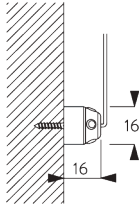

SG 11154
Universal Smart Fix 120 mm

SG 11155
Universal Smart Fix 150 mm

SG 11156
Universal Smart Fix 200 mm

Bracket SG 2343

SG 2343
Bracket 46 mm

**D. FITTING WITH
SIDE GUIDE
OPTION**

SG 2338
Side guide wire holder

SG 8235
Side guide wire base short

SG 8236
Side guide wire base long

SG 8237
Side guide wire holder

SG 8249
Side guide device

SG 10120
Side guide wire ø 0.9 mm

SYSTEM OPTIONS

A. FABRIC MAKE-UP

Type A

- A: Loop tape SG 3074
- B: Cord SG 2216
- C: Child safety hook set SG 3164
- D: Hollow hem
- E: Bottom bar SG 2004
- F: Child safety: max. distance 200 mm

Type B

- A: Hollow hem
- B: Child safety eyelet hard fold SG 3069
- C: Rod SG 2135
- D: Cord SG 2216
- E: Child safety hook set SG 3164