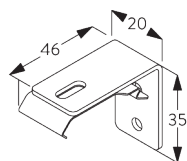

SG 11205
Smart Fix 200 mm

SG 11210
Square Smart Fix 60 mm

SG 11211
Square Smart Fix 80 mm

SG 11212
Square Smart Fix 100 mm

SG 11213
Square Smart Fix 120 mm

SG 11214
Square Smart Fix 150 mm

SG 11215
Square Smart Fix 200 mm

SG 11154
Universal Smart Fix 120 mm

SG 11155
Universal Smart Fix 150 mm

SG 11156
Universal Smart Fix 200 mm

Bracket SG 2343

SG 2343
Bracket 46 mm

**D. FITTING WITH
SIDE GUIDE
OPTION**

SG 2338
Side guide wire holder

SG 8235
Side guide wire base short

SG 8236
Side guide wire base long

SG 8237
Side guide wire holder

SG 8249
Side guide device

SG 10120
Side guide wire ø 0.9 mm

SYSTEM OPTIONS

A. FABRIC MAKE-UP

Type A

- A: Loop tape SG 3074
- B: Cord SG 2216
- C: Child safety hook set SG 3164
- D: Hollow hem
- E: Bottom bar SG 2004
- F: Child safety: max. distance 200 mm

Type B

- A: Hollow hem
- B: Child safety eyelet hard fold SG 3069
- C: Rod SG 2135
- D: Cord SG 2216
- E: Child safety hook set SG 3164