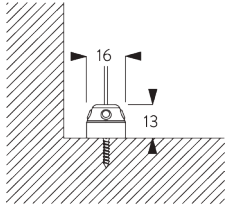

SG 11154
Universal Smart Fix 120 mm

SG 11155
Universal Smart Fix 150 mm

SG 11156
Universal Smart Fix 200 mm

Bracket SG 2343

SG 2343
Bracket 46 mm

**D. FITTING WITH
SIDE GUIDE
OPTION**

SG 2338
Side guide wire holder

SG 8235
Side guide wire base short

SG 8236
Side guide wire base long

SG 8237
Side guide wire holder

SG 8249
Side guide device

SG 10120
Side guide wire ø 0.9 mm

SYSTEM OPTIONS

A. FABRIC MAKE-UP

Type A