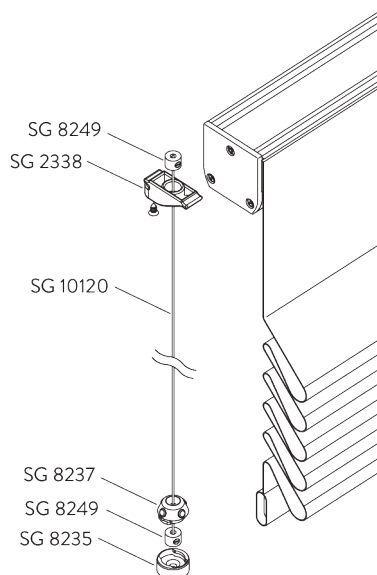

SG 11154
Universal Smart Fix 120 mm

SG 11155
Universal Smart Fix 150 mm

SG 11156
Universal Smart Fix 200 mm

Bracket SG 2343

SG 2343
Bracket 46 mm

**D. FITTING WITH
SIDE GUIDE
OPTION**

SG 2338
Side guide wire holder

SG 8235
Side guide wire base short

SG 8236
Side guide wire base long

SG 8237
Side guide wire holder

SG 8249
Side guide device

SG 10120
Side guide wire ø 0.9 mm

SYSTEM OPTIONS

A. FABRIC MAKE-UP

Type A

- A: Loop tape SG 3074
- B: Cord SG 2216
- C: Child safety hook set SG 3164
- D: Hollow hem
- E: Bottom bar SG 2004
- F: Child safety: max. distance 200 mm

Type B

- A: Hollow hem
- B: Child safety eyelet hard fold SG 3069
- C: Rod SG 2135
- D: Cord SG 2216
- E: Child safety hook set SG 3164

Type C

- A: Child safety eyelet set SG 3161
- B: Tube SG 2135 / SG 2137
- C: Cord SG 2216
- D: Child safety hook set SG 3164
- E: Option: tube SG 2135 / SG 2137 can be installed to room side

B. SIDE GUIDES