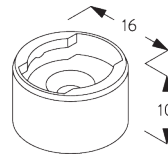

SG 11205
Smart Fix 200 mm

SG 11210
Square Smart Fix 60 mm

SG 11211
Square Smart Fix 80 mm

SG 11212
Square Smart Fix 100 mm

SG 11213
Square Smart Fix 120 mm

SG 11214
Square Smart Fix 150 mm

SG 11215
Square Smart Fix 200 mm

SG 11154
Universal Smart Fix 120 mm

SG 11155
Universal Smart Fix 150 mm

SG 11156
Universal Smart Fix 200 mm

Bracket SG 2343

SG 2343
Bracket 46 mm

**D. FITTING WITH
SIDE GUIDE
OPTION**

SG 2338
Side guide wire holder

SG 8235
Side guide wire base short

SG 8236
Side guide wire base long

SG 8237
Side guide wire holder

SG 8249
Side guide device

SG 10120
Side guide wire ø 0.9 mm

SYSTEM OPTIONS

A. FABRIC MAKE-UP

Type A

- A: Loop tape SG 3074
- B: Cord SG 2216
- C: Child safety hook set SG 3164
- D: Hollow hem
- E: Bottom bar SG 2004
- F: Child safety: max. distance 200 mm

Type B

- A: Hollow hem
- B: Child safety eyelet hard fold SG 3069
- C: Rod SG 2135
- D: Cord SG 2216
- E: Child safety hook set SG 3164