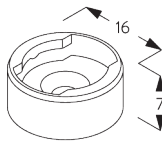

SG 11205
Smart Fix 200 mm

SG 11210
Square Smart Fix 60 mm

SG 11211
Square Smart Fix 80 mm

SG 11212
Square Smart Fix 100 mm

SG 11213
Square Smart Fix 120 mm

SG 11214
Square Smart Fix 150 mm

SG 11215
Square Smart Fix 200 mm

SG 11154
Universal Smart Fix 120 mm

SG 11155
Universal Smart Fix 150 mm

SG 11156
Universal Smart Fix 200 mm

Bracket SG 2343

SG 2343
Bracket 46 mm

**D. FITTING WITH
SIDE GUIDE
OPTION**

SG 2338
Side guide wire holder

SG 8235
Side guide wire base short

SG 8236
Side guide wire base long

SG 8237
Side guide wire holder

SG 8249
Side guide device

SG 10120
Side guide wire ø 0.9 mm

SYSTEM OPTIONS

A. FABRIC MAKE-UP

Type A