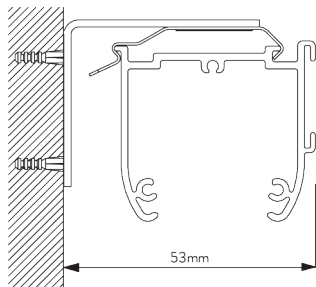

SG 11205
Smart Fix 200 mm

SG 11210
Square Smart Fix 60 mm

SG 11211
Square Smart Fix 80 mm

SG 11212
Square Smart Fix 100 mm

SG 11213
Square Smart Fix 120 mm

SG 11214
Square Smart Fix 150 mm

SG 11215
Square Smart Fix 200 mm

SG 11154
Universal Smart Fix 120 mm

SG 11155
Universal Smart Fix 150 mm

SG 11156
Universal Smart Fix 200 mm

Bracket SG 2343

SG 2343
Bracket 46 mm

**D. FITTING WITH
SIDE GUIDE
OPTION**

SG 2338
Side guide wire holder

SG 8235
Side guide wire base short

SG 8236
Side guide wire base long

SG 8237
Side guide wire holder

SG 8249
Side guide device

SG 10120
Side guide wire ø 0.9 mm

SYSTEM OPTIONS

A. FABRIC MAKE-UP

Type A

- A: Loop tape SG 3074
- B: Cord SG 2216
- C: Child safety hook set SG 3164
- D: Hollow hem
- E: Bottom bar SG 2004
- F: Child safety: max. distance 200 mm

Type B

- A: Hollow hem
- B: Child safety eyelet hard fold SG 3069
- C: Rod SG 2135
- D: Cord SG 2216
- E: Child safety hook set SG 3164