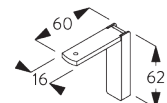

Smart Fix	X mm
SG 11200 / SG 11210	70-76
SG 11201 / SG 11211	90-96
SG 11202 / SG 11212	110-116
SG 11203 / SG 11213	130-136
SG 11204 / SG 11214	160-166
SG 11205 / SG 11215	210-216
SG 11154	126-154
SG 11155	156-184
SG 11156	206-234

SG 2616
Bracket

SG 10395
Pan head screw M4x6

SG 10492
Pan head screw M4x8

SG 11200
Smart Fix 60 mm

SG 11201
Smart Fix 80 mm

SG 11202
Smart Fix 100 mm

SG 11203
Smart Fix 120 mm

SG 11204
Smart Fix 150 mm