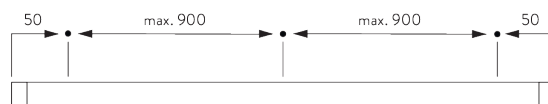

DA

Silent Gliss SG 2330 kædestyretrullegardinsystem med topkassette. Består af topkassette SG 2321 i specificerede mål og med hvid pulverlakering. Profil SG 8214 med snorholder SG 2323 og aftagelig snorlås SG 2322, så det er nemt at skille ad, når stoffet skal vaskes. Snor SG 2216 og metalkæde SG 4845. Fastgøres i loftet med clipsbeslag SG2616. Vægmonteres med SG Smart Fix og SG 2616/SG 2643 med en afstand på 90 cm mellem fastgøringspunkterne. Stoffet fastgøres til kassetten med burrelås. Stoffets søm i henhold til type A/B/C/D i systembeskrivelsen. Gardin med tværstang bør leveres med stængerne SG2144 / SG 2135 / SG 2135. Børnesikkerhedskomponenter medfølger. Overholder lovgivning om børnesikkerhed efter EN 13120. Stoffet vælges fra Silent Gliss stofprogrammet, prisgrupper 1-4.

FITTING

A. FITTING INFORMATION

Fixing points