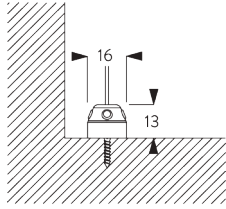

SG 8302
Bracket

SG 10395
Pan head screw M4x6

SG 10407
Pan head screw M4x10

SG 11200
Smart Fix 60 mm

SG 11201
Smart Fix 80 mm

SG 11210
Square Smart Fix 60 mm

SG 11211
Square Smart Fix 80 mm

SG 11154
Universal Smart Fix 120 mm

SG 11155
Universal Smart Fix 150 mm

SG 11156
Universal Smart Fix 200 mm

Bracket SG 8302

SG 8302
Bracket

**D. FITTING WITH
SIDE GUIDE
OPTION**

SG 8235
Side guide wire base short

SG 8236
Side guide wire base long

SG 8237
Side guide wire holder

SG 8241
Side guide eyelet

SG 8249
Side guide device

SG 10120
Side guide wire ø 0.9 mm

SYSTEM OPTIONS

A. SIDE GUIDES

Additional parts:

- 2x SG 8235 Side guide wire base short
- 2x SG 8237 Side guide wire holder
- 2x SG 8241 Side guide eyelet
- 4x SG 8249 Side guide device
- 2x SG 10120 Side guide wire ø 0.9 mm

Note:

- Up to 15° from vertical

PARTS

A. STANDARD PARTS

	SG 8004 Bottom bar 24 mm
	SG 8007 Slat 25 mm
	SG 8011 Lift cord ø 1.2 mm
	SG 8013 Bottom clip 25 mm
	SG 8214 Profile ø 18 mm
	SG 8215 Tube adapter
	SG 8222 Ring
	SG 8224 Pin
	SG 8239 End cover 25 mm
	SG 8301 Profile
	SG 8302 Bracket
	SG 8305 Chain drive right
	SG 8317 Spindle left
	SG 8321 Support