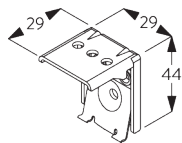

**Universal Smart Fix SG 11154 - SG 11156
and bracket SG 8302:**

Screw SG 10407 (M4x10) needed.

Smart Fix	X mm
SG 11200 / SG 11210	59
SG 11201 / SG 11211	79
SG 11154	109-137
SG 11155	139-167
SG 11156	189-217

SG 8302
Bracket

SG 10395
Pan head screw M4x6

SG 10407
Pan head screw M4x10

SG 11200
Smart Fix 60 mm

SG 11201
Smart Fix 80 mm

SG 11210
Square Smart Fix 60 mm

SG 11211
Square Smart Fix 80 mm

SG 11154
Universal Smart Fix 120 mm

SG 11155
Universal Smart Fix 150 mm

SG 11156
Universal Smart Fix 200 mm

Bracket SG 8302

SG 8302
Bracket

**D. FITTING WITH
SIDE GUIDE
OPTION**

SG 8235
Side guide wire base short

SG 8236
Side guide wire base long