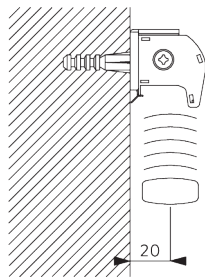

**Universal Smart Fix SG 11154 - SG 11156
and bracket SG 8302:**

Screw SG 10407 (M4x10) needed.

Smart Fix	X mm
SG 11200 / SG 11210	59
SG 11201 / SG 11211	79
SG 11154	109-137
SG 11155	139-167
SG 11156	189-217

SG 8302
Bracket

SG 10395
Pan head screw M4x6

SG 10407
Pan head screw M4x10

SG 11200
Smart Fix 60 mm

SG 11201
Smart Fix 80 mm

SG 11210
Square Smart Fix 60 mm

SG 11211
Square Smart Fix 80 mm

SG 11154
Universal Smart Fix 120 mm

SG 11155
Universal Smart Fix 150 mm

SG 11156
Universal Smart Fix 200 mm

Bracket SG 8302

SG 8302
Bracket

**D. FITTING WITH
SIDE GUIDE
OPTION**

SG 8235
Side guide wire base short

SG 8236
Side guide wire base long