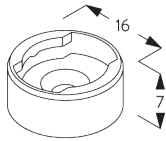

SG 8302
Bracket

SG 10395
Pan head screw M4x6

SG 10407
Pan head screw M4x10

SG 11200
Smart Fix 60 mm

SG 11201
Smart Fix 80 mm

SG 11210
Square Smart Fix 60 mm

SG 11211
Square Smart Fix 80 mm

SG 11154
Universal Smart Fix 120 mm

SG 11155
Universal Smart Fix 150 mm

SG 11156
Universal Smart Fix 200 mm

Bracket SG 8302

SG 8302
Bracket

**D. FITTING WITH
SIDE GUIDE
OPTION**

SG 8235
Side guide wire base short

SG 8236
Side guide wire base long

SG 8237
Side guide wire holder

SG 8241
Side guide eyelet

SG 8249
Side guide device

SG 10120
Side guide wire ø 0.9 mm

SYSTEM OPTIONS

A. SIDE GUIDES

Additional parts:

- 2x SG 8235 Side guide wire base short
- 2x SG 8237 Side guide wire holder
- 2x SG 8241 Side guide eyelet
- 4x SG 8249 Side guide device
- 2x SG 10120 Side guide wire ø 0.9 mm

Note:

- Up to 15° from vertical

PARTS

A. STANDARD PARTS

	SG 8004 Bottom bar 24 mm
	SG 8007 Slat 25 mm
	SG 8011 Lift cord ø 1.2 mm
	SG 8013 Bottom clip 25 mm
	SG 8214 Profile ø 18 mm
	SG 8215 Tube adapter
	SG 8222 Ring
	SG 8224 Pin
	SG 8239 End cover 25 mm
	SG 8301 Profile
	SG 8302 Bracket
	SG 8305 Chain drive right
	SG 8317 Spindle left
	SG 8321 Support