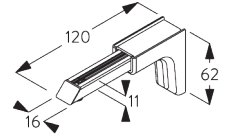

**Universal Smart Fix SG 11154 - SG 11156
and bracket SG 8302:**

Screw SG 10407 (M4x10) needed.

Smart Fix	X mm
SG 11200 / SG 11210	59
SG 11201 / SG 11211	79
SG 11154	109-137
SG 11155	139-167
SG 11156	189-217

SG 8302
Bracket

SG 10395
Pan head screw M4x6

SG 10407
Pan head screw M4x10

SG 11200
Smart Fix 60 mm

SG 11201
Smart Fix 80 mm

SG 11210
Square Smart Fix 60 mm

SG 11211
Square Smart Fix 80 mm

SG 11154
Universal Smart Fix 120 mm

SG 11155
Universal Smart Fix 150 mm

SG 11156
Universal Smart Fix 200 mm

Bracket SG 8302

SG 8302
Bracket

**D. FITTING WITH
SIDE GUIDE
OPTION**

SG 8235
Side guide wire base short

SG 8236
Side guide wire base long