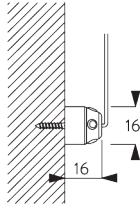

SG 8302
Bracket

SG 10395
Pan head screw M4x6

SG 10407
Pan head screw M4x10

SG 11200
Smart Fix 60 mm

SG 11201
Smart Fix 80 mm

SG 11210
Square Smart Fix 60 mm

SG 11211
Square Smart Fix 80 mm

SG 11154
Universal Smart Fix 120 mm

SG 11155
Universal Smart Fix 150 mm

SG 11156
Universal Smart Fix 200 mm

Bracket SG 8302

SG 8302
Bracket

**D. FITTING WITH
SIDE GUIDE
OPTION**

SG 8235
Side guide wire base short

SG 8236
Side guide wire base long

SG 8237
Side guide wire holder

SG 8241
Side guide eyelet

SG 8249
Side guide device

SG 10120
Side guide wire ø 0.9 mm

SYSTEM OPTIONS

A. SIDE GUIDES

Additional parts:

- 2x SG 8235 Side guide wire base short
- 2x SG 8237 Side guide wire holder
- 2x SG 8241 Side guide eyelet
- 4x SG 8249 Side guide device
- 2x SG 10120 Side guide wire ø 0.9 mm

Note:

- Up to 15° from vertical

PARTS

A. STANDARD PARTS

	SG 8004 Bottom bar 24 mm
	SG 8007 Slat 25 mm
	SG 8011 Lift cord ø 1.2 mm
	SG 8013 Bottom clip 25 mm
	SG 8214 Profile ø 18 mm
	SG 8215 Tube adapter
	SG 8222 Ring
	SG 8224 Pin
	SG 8239 End cover 25 mm
	SG 8301 Profile
	SG 8302 Bracket
	SG 8305 Chain drive right
	SG 8317 Spindle left
	SG 8321 Support