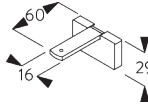

**Universal Smart Fix SG 11154 - SG 11156
and bracket SG 8302:**

Screw SG 10407 (M4x10) needed.

Smart Fix	X mm
SG 11200 / SG 11210	59
SG 11201 / SG 11211	79
SG 11154	109-137
SG 11155	139-167
SG 11156	189-217

SG 8302
Bracket

SG 10395
Pan head screw M4x6

SG 10407
Pan head screw M4x10

SG 11200
Smart Fix 60 mm

SG 11201
Smart Fix 80 mm

SG 11210
Square Smart Fix 60 mm

SG 11211
Square Smart Fix 80 mm

SG 11154
Universal Smart Fix 120 mm

SG 11155
Universal Smart Fix 150 mm

SG 11156
Universal Smart Fix 200 mm

Bracket SG 8302

SG 8302
Bracket

**D. FITTING WITH
SIDE GUIDE
OPTION**

SG 8235
Side guide wire base short

SG 8236
Side guide wire base long