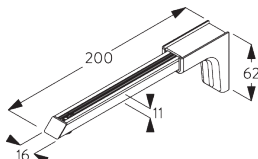

**Universal Smart Fix SG 11154 - SG 11156
and bracket SG 8302:**

Screw SG 10407 (M4x10) needed.

Smart Fix	X mm
SG 11200 / SG 11210	59
SG 11201 / SG 11211	79
SG 11154	109-137
SG 11155	139-167
SG 11156	189-217

SG 8302
Bracket

SG 10395
Pan head screw M4x6

SG 10407
Pan head screw M4x10

SG 11200
Smart Fix 60 mm

SG 11201
Smart Fix 80 mm

SG 11210
Square Smart Fix 60 mm

SG 11211
Square Smart Fix 80 mm

SG 11154
Universal Smart Fix 120 mm

SG 11155
Universal Smart Fix 150 mm

SG 11156
Universal Smart Fix 200 mm

Bracket SG 8302

SG 8302
Bracket

**D. FITTING WITH
SIDE GUIDE
OPTION**

SG 8235
Side guide wire base short

SG 8236
Side guide wire base long