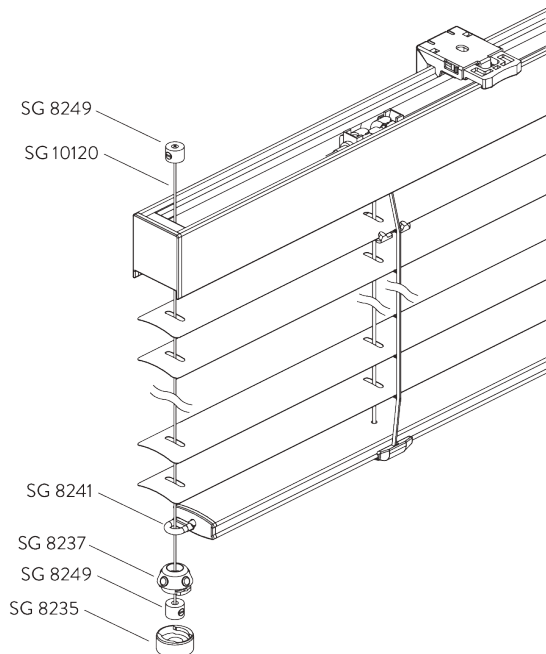

SG 11155
Universal Smart Fix 150 mm

SG 11156
Universal Smart Fix 200 mm

Bracket SG 8302

SG 8302
Bracket

**D. FITTING WITH
SIDE GUIDE
OPTION**

SG 8235
Side guide wire base short

SG 8236
Side guide wire base long

SG 8237
Side guide wire holder

SG 8241
Side guide eyelet

SG 8249
Side guide device

SG 10120
Side guide wire ø 0.9 mm

SYSTEM OPTIONS

A. SIDE GUIDES

Additional parts:

- 2x SG 8235 Side guide wire base short
- 2x SG 8237 Side guide wire holder
- 2x SG 8241 Side guide eyelet
- 4x SG 8249 Side guide device
- 2x SG 10120 Side guide wire ø 0.9 mm

Note:

- Up to 15° from vertical

PARTS

A. STANDARD PARTS

	SG 8004 Bottom bar 24 mm
	SG 8007 Slat 25 mm
	SG 8011 Lift cord ø 1.2 mm
	SG 8013 Bottom clip 25 mm
	SG 8214 Profile ø 18 mm
	SG 8215 Tube adapter
	SG 8222 Ring
	SG 8224 Pin
	SG 8239 End cover 25 mm
	SG 8301 Profile
	SG 8302 Bracket
	SG 8305 Chain drive right
	SG 8317 Spindle left
	SG 8321 Support