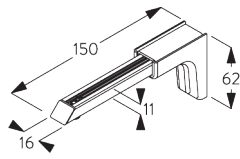

**Universal Smart Fix SG 11154 - SG 11156
and bracket SG 8302:**

Screw SG 10407 (M4x10) needed.

Smart Fix	X mm
SG 11200 / SG 11210	59
SG 11201 / SG 11211	79
SG 11154	109-137
SG 11155	139-167
SG 11156	189-217

SG 8302
Bracket

SG 10395
Pan head screw M4x6

SG 10407
Pan head screw M4x10

SG 11200
Smart Fix 60 mm

SG 11201
Smart Fix 80 mm

SG 11210
Square Smart Fix 60 mm

SG 11211
Square Smart Fix 80 mm

SG 11154
Universal Smart Fix 120 mm

SG 11155
Universal Smart Fix 150 mm

SG 11156
Universal Smart Fix 200 mm

Bracket SG 8302

SG 8302
Bracket

**D. FITTING WITH
SIDE GUIDE
OPTION**

SG 8235
Side guide wire base short

SG 8236
Side guide wire base long