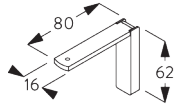

SG 8302
Bracket

SG 10395
Pan head screw M4x6

SG 10407
Pan head screw M4x10

SG 11200
Smart Fix 60 mm

SG 11201
Smart Fix 80 mm

SG 11210
Square Smart Fix 60 mm

SG 11211
Square Smart Fix 80 mm

SG 11154
Universal Smart Fix 120 mm

SG 11155
Universal Smart Fix 150 mm

SG 11156
Universal Smart Fix 200 mm

Bracket SG 8302

SG 8302
Bracket

**D. FITTING WITH
SIDE GUIDE
OPTION**

SG 8235
Side guide wire base short

SG 8236
Side guide wire base long