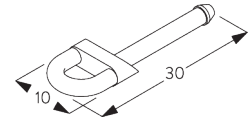

SG 11155
Universal Smart Fix 150 mm

SG 11156
Universal Smart Fix 200 mm

Bracket SG 8302

SG 8302
Bracket

**D. FITTING WITH
SIDE GUIDE
OPTION**

SG 8235
Side guide wire base short

SG 8236
Side guide wire base long

SG 8237
Side guide wire holder

SG 8241
Side guide eyelet

SG 8249
Side guide device

SG 10120
Side guide wire ø 0.9 mm

SYSTEM OPTIONS

A. SIDE GUIDES

Additional parts:

- 2x SG 8235 Side guide wire base short
- 2x SG 8237 Side guide wire holder
- 2x SG 8241 Side guide eyelet
- 4x SG 8249 Side guide device
- 2x SG 10120 Side guide wire ø 0.9 mm