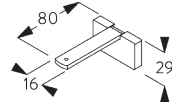

**Universal Smart Fix SG 11154 - SG 11156
and bracket SG 8302:**

Screw SG 10407 (M4x10) needed.

Smart Fix	X mm
SG 11200 / SG 11210	59
SG 11201 / SG 11211	79
SG 11154	109-137
SG 11155	139-167
SG 11156	189-217

SG 8302
Bracket

SG 10395
Pan head screw M4x6

SG 10407
Pan head screw M4x10

SG 11200
Smart Fix 60 mm

SG 11201
Smart Fix 80 mm

SG 11210
Square Smart Fix 60 mm

SG 11211
Square Smart Fix 80 mm

SG 11154
Universal Smart Fix 120 mm

SG 11155
Universal Smart Fix 150 mm

SG 11156
Universal Smart Fix 200 mm

Bracket SG 8302

SG 8302
Bracket

**D. FITTING WITH
SIDE GUIDE
OPTION**

SG 8235
Side guide wire base short

SG 8236
Side guide wire base long