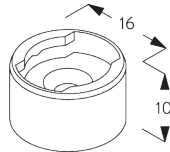

SG 8302
Bracket

SG 10395
Pan head screw M4x6

SG 10407
Pan head screw M4x10

SG 11200
Smart Fix 60 mm

SG 11201
Smart Fix 80 mm

SG 11210
Square Smart Fix 60 mm

SG 11211
Square Smart Fix 80 mm

SG 11154
Universal Smart Fix 120 mm

SG 11155
Universal Smart Fix 150 mm

SG 11156
Universal Smart Fix 200 mm

Bracket SG 8302

SG 8302
Bracket

**D. FITTING WITH
SIDE GUIDE
OPTION**

SG 8235
Side guide wire base short

SG 8236
Side guide wire base long

SG 8237
Side guide wire holder

SG 8241
Side guide eyelet

SG 8249
Side guide device

SG 10120
Side guide wire ø 0.9 mm

SYSTEM OPTIONS

A. SIDE GUIDES

Additional parts:

- 2x SG 8235 Side guide wire base short
- 2x SG 8237 Side guide wire holder
- 2x SG 8241 Side guide eyelet
- 4x SG 8249 Side guide device
- 2x SG 10120 Side guide wire ø 0.9 mm

Note:

- Up to 15° from vertical

PARTS

A. STANDARD PARTS

	SG 8004 Bottom bar 24 mm
	SG 8007 Slat 25 mm
	SG 8011 Lift cord ø 1.2 mm
	SG 8013 Bottom clip 25 mm
	SG 8214 Profile ø 18 mm
	SG 8215 Tube adapter
	SG 8222 Ring
	SG 8224 Pin
	SG 8239 End cover 25 mm
	SG 8301 Profile
	SG 8302 Bracket
	SG 8305 Chain drive right
	SG 8317 Spindle left
	SG 8321 Support