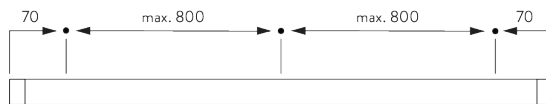

DA

Silent Gliss SG 8300 persienne med kædestyring. Leveres i ønsket længde og komplet, bestående af aluminiumkassette SG 8301 med flange, der mindsker indtrængende lys i toppen af persienne. Styling med enkelt kæde RHS / LHS. Systemet fastgøres med beslag SG 8302 til loft eller væg med afstande på 800-1000 mm plus en på 70 mm fra hver ende. Overholder lovgivning om barnesikkerhed efter EN 13120, når den bruges i sammenhæng med kædeholder SG 10400 eller barnesikkerhedsanordning SG 10482. Lamelfarven vælges fra Silent Gliss 16 / 25 mm-programmet, prisgruppe 1-3.

FITTING OPTIONS

A. FITTING INFORMATION

For detailed fitting information, visit the Silent Gliss website.

Fixing points

Side-by-side fitting

Min. distance: 5 mm

B. CEILING FITTING

Bracket SG 8302